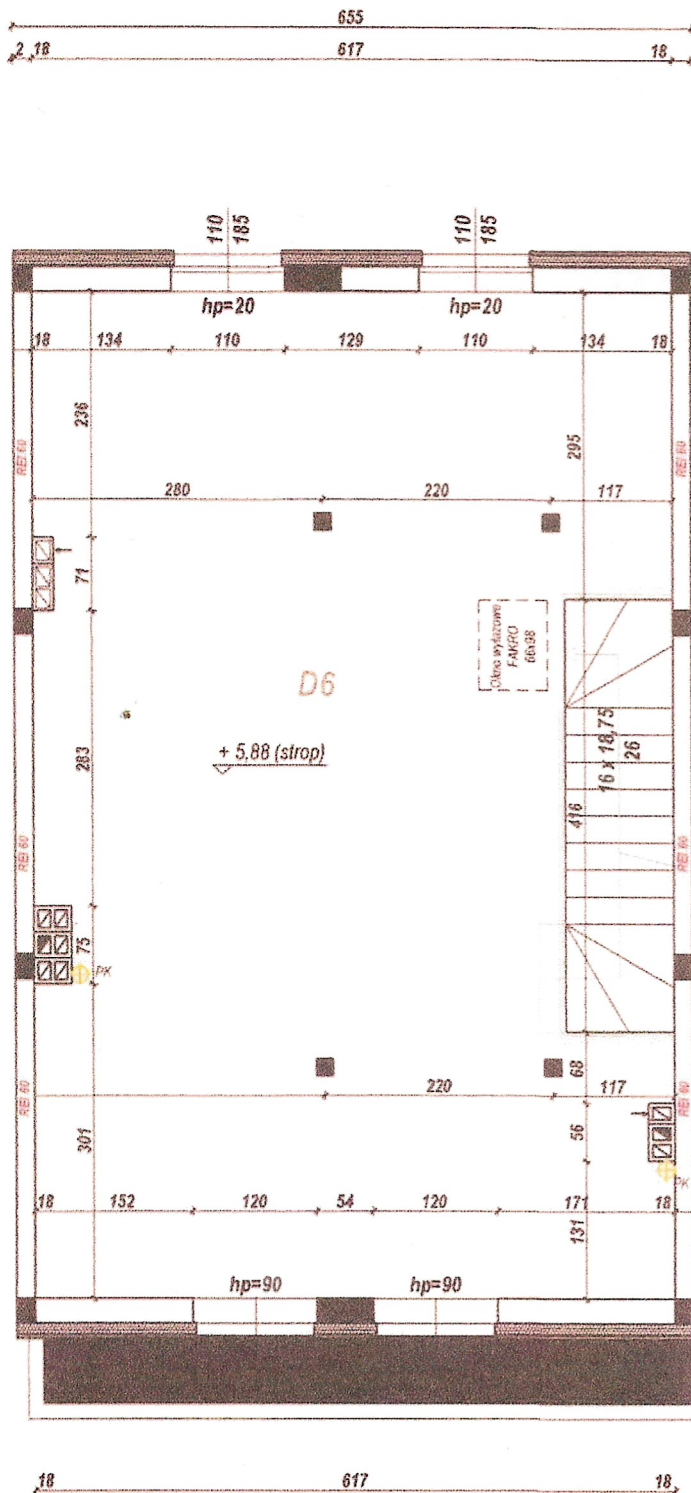

# PODDASZE

## Budynek 2

Zestawienie powierzchni użytkowej poddasza lokalu D [ m <sup>2</sup> ]		
D6	Pokój	53,69
<b>RAZEM</b>		<b>53,69</b>